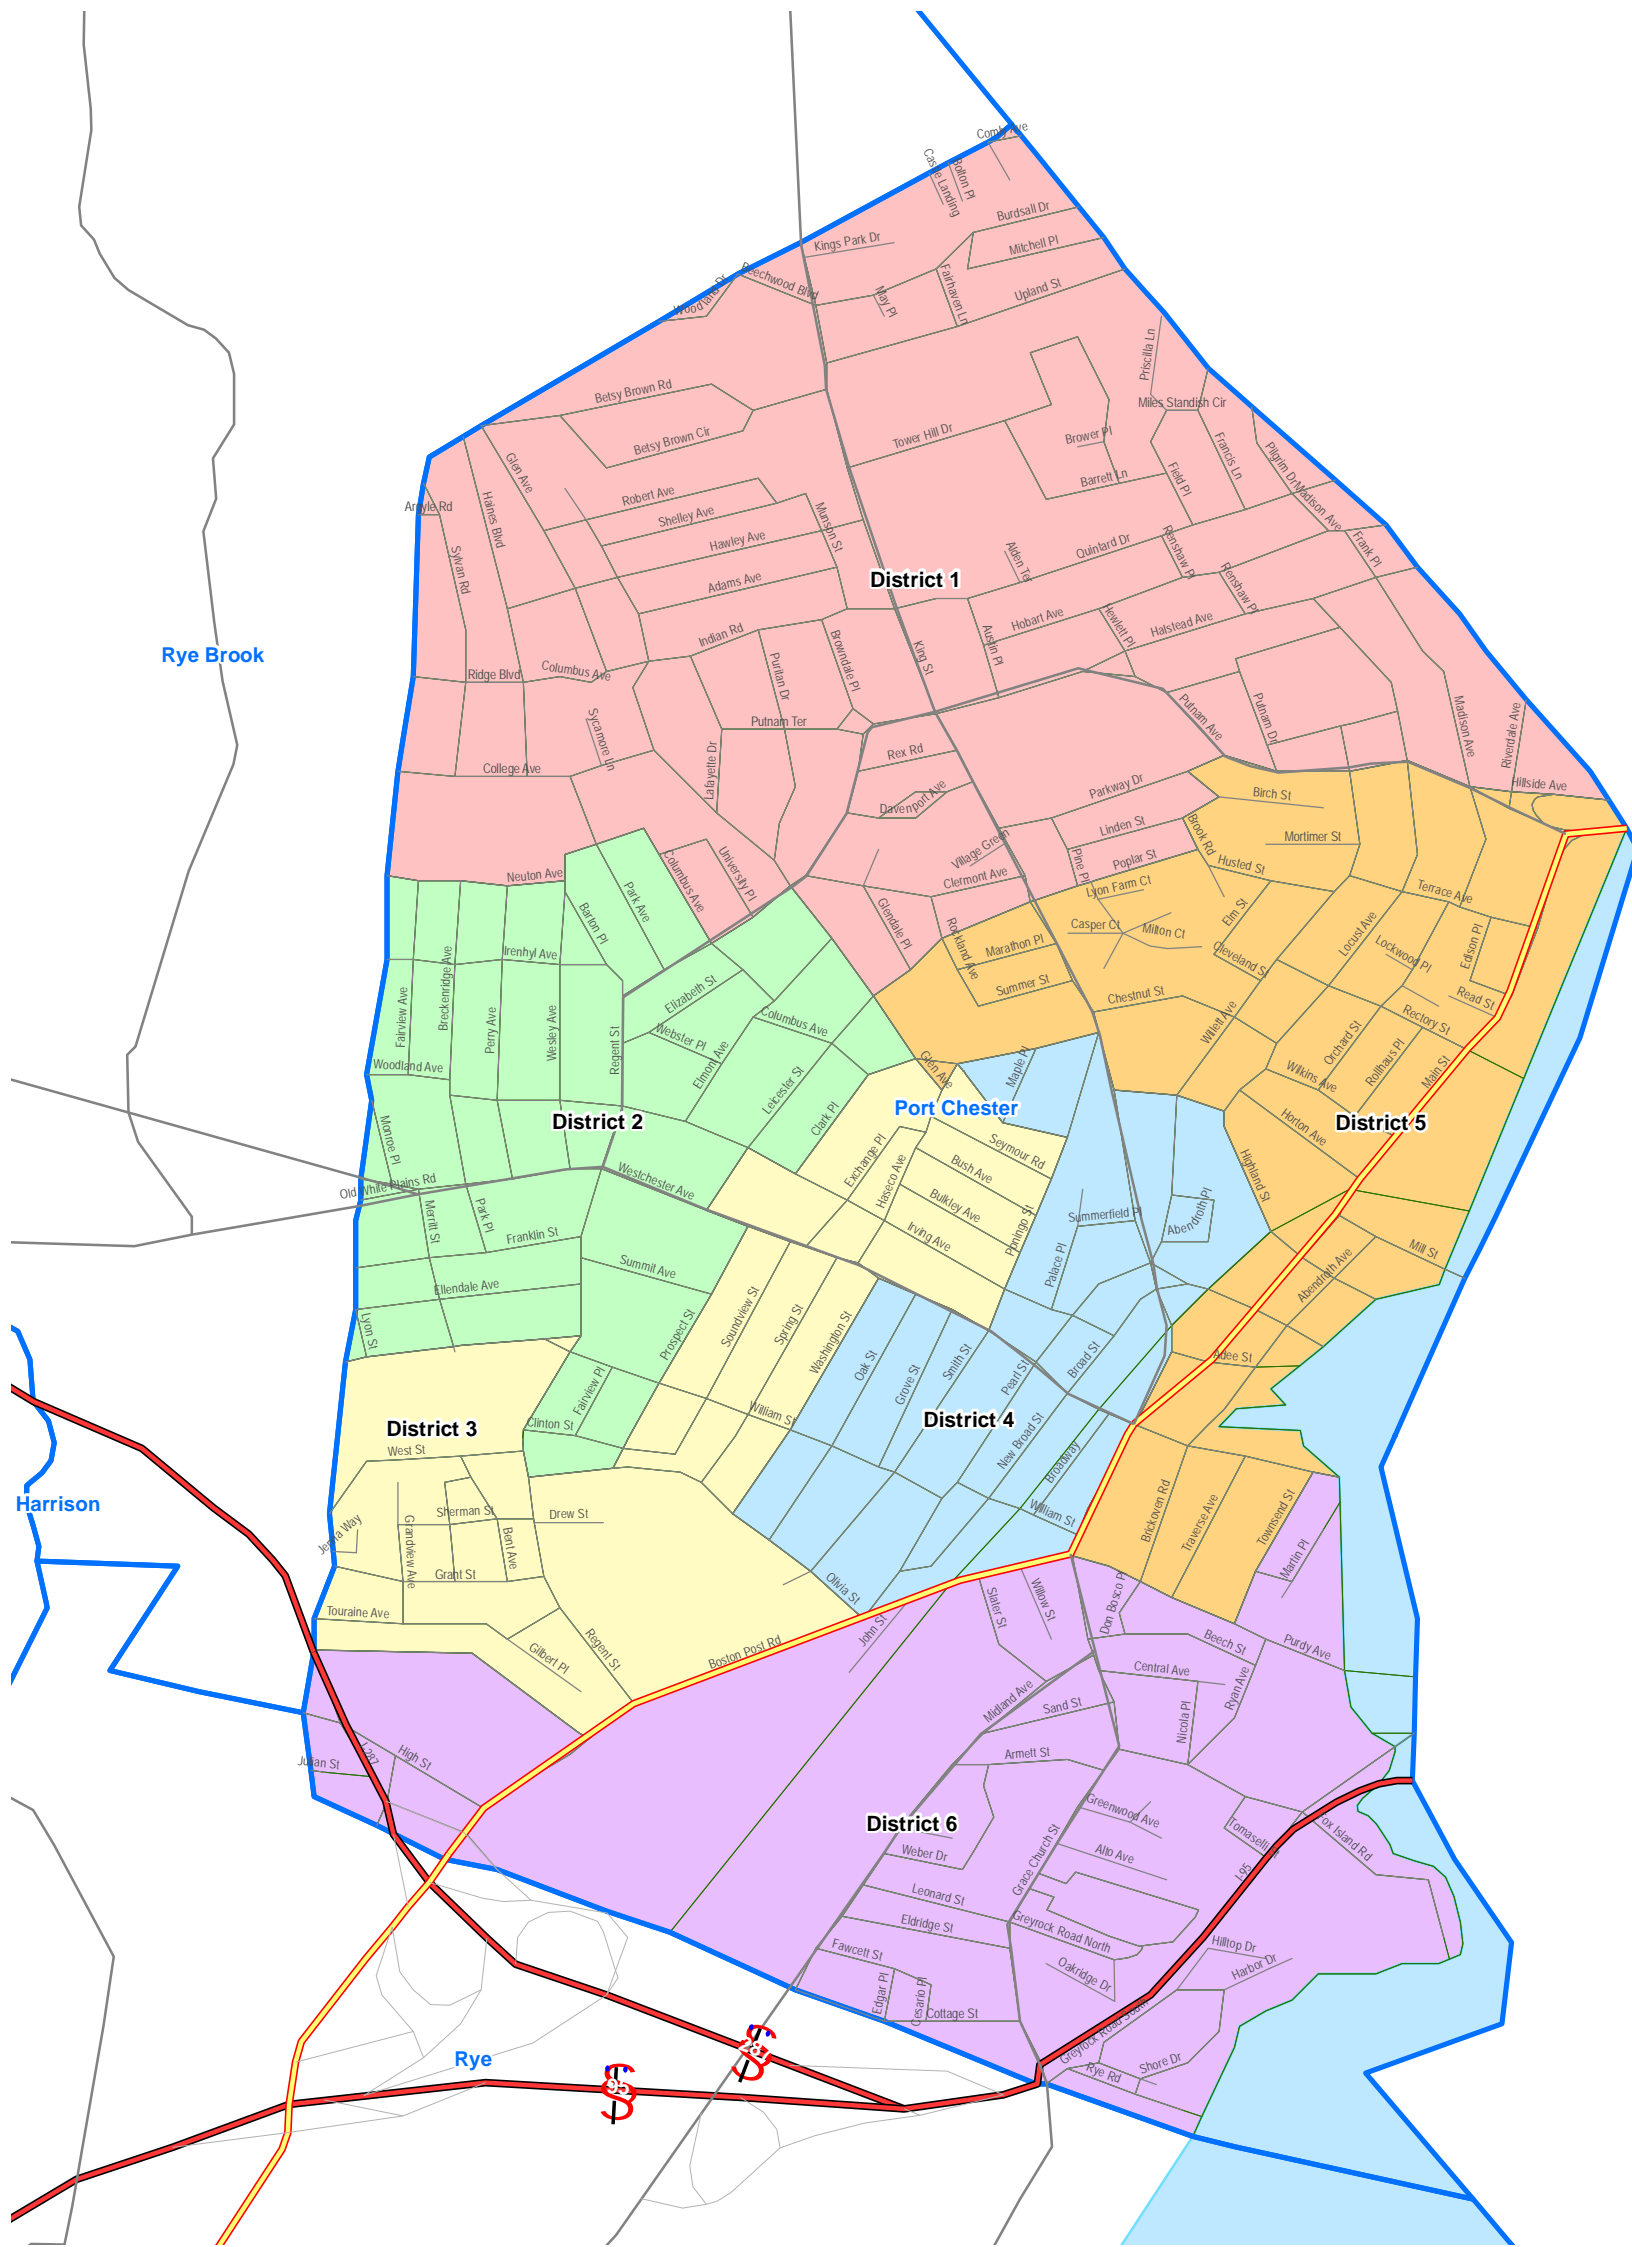

# Proposed Plan A Village of Port Chester, NY

## Legend

- |   |   |
|---|---|
| <ul style="list-style-type: none"> <li><span style="color: red; font-weight: bold;">—</span> Interstate Highways</li> <li><span style="color: orange; font-weight: bold;">—</span> Highways</li> <li><span style="color: gray; font-weight: bold;">—</span> Local Roads</li> <li><span style="color: gray; font-weight: bold;">—</span> Ramps</li> <li><span style="border: 2px solid blue; display: inline-block; width: 15px; height: 10px; vertical-align: middle;"></span> Places</li> <li><span style="border: 1px solid green; display: inline-block; width: 15px; height: 10px; vertical-align: middle;"></span> Census Blocks</li> <li><span style="background-color: lightblue; display: inline-block; width: 15px; height: 10px; vertical-align: middle;"></span> Water Bodies</li> </ul> | <p><b>Districts</b></p> <ul style="list-style-type: none"> <li><span style="background-color: pink; display: inline-block; width: 15px; height: 10px; vertical-align: middle;"></span> D1</li> <li><span style="background-color: lightgreen; display: inline-block; width: 15px; height: 10px; vertical-align: middle;"></span> D2</li> <li><span style="background-color: yellow; display: inline-block; width: 15px; height: 10px; vertical-align: middle;"></span> D3</li> <li><span style="background-color: lightblue; display: inline-block; width: 15px; height: 10px; vertical-align: middle;"></span> D4</li> <li><span style="background-color: orange; display: inline-block; width: 15px; height: 10px; vertical-align: middle;"></span> D5</li> <li><span style="background-color: purple; display: inline-block; width: 15px; height: 10px; vertical-align: middle;"></span> D6</li> </ul> |
|---|---|